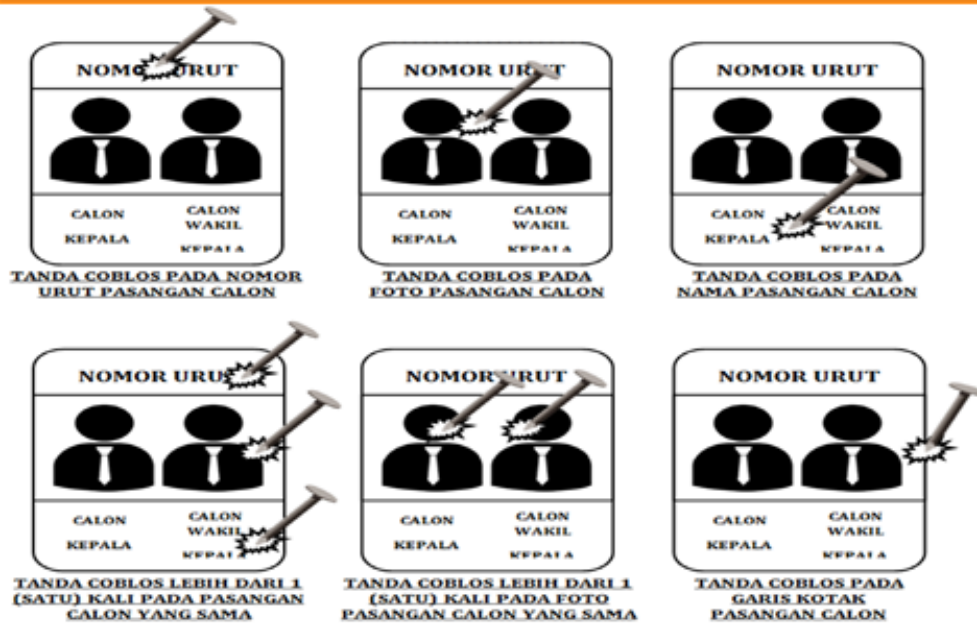

CONTOH SURAT SUARA SAH

PEMILIHAN KEPALA DAERAH DAN WAKIL KEPALA DAERAH 2015

COBLOSAN SUARA SAH

COBLOS TEMBUS SAH

TAMPAK HALAMAN DEPAN SURAT SUARA

TAMPAK HALAMAN BELAKANG SURAT SUARA